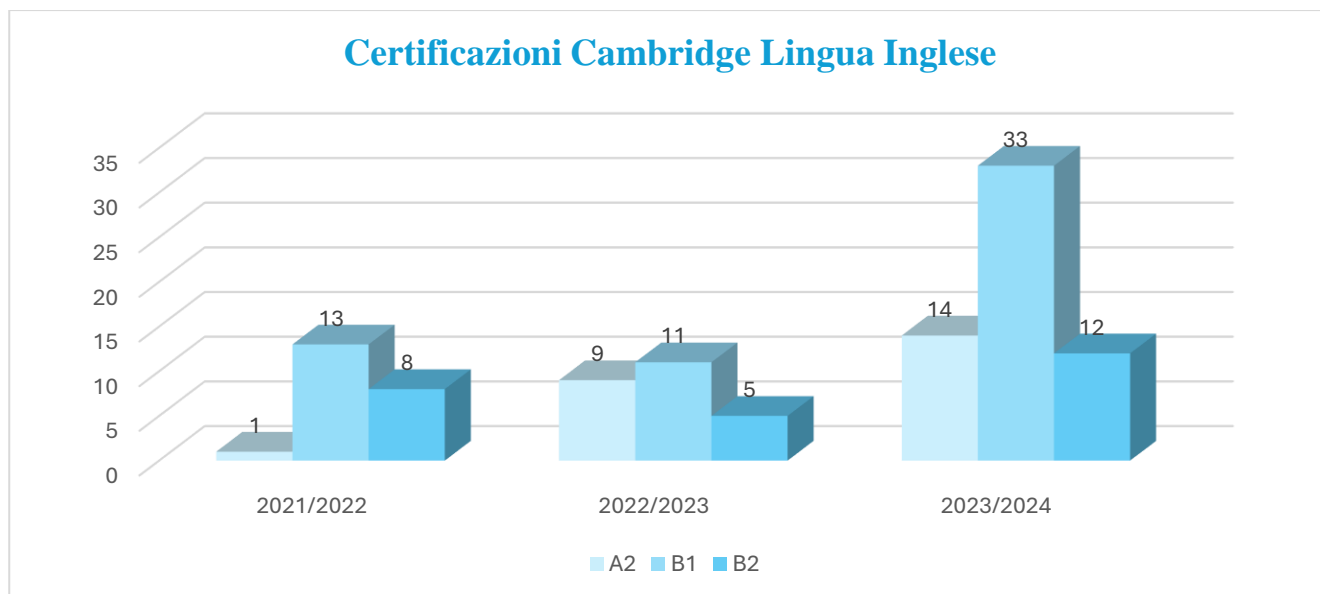

Rendicontazione Certificazioni Linguistiche

Triennio 2022/2025

Certificazione Cambridge Lingua Inglese

Anno scolastico 2021/2022			
LIVELLO QCER	A2	B1	B2
STUDENTI	1	13	8

Anno scolastico 2022/2023			
LIVELLO QCER	A2	B1	B2
STUDENTI	9	11	5

Anno scolastico 2023/2024			
LIVELLO QCER	A2	B1	B2
STUDENTI	14	33	12

Certificazioni DFP Lingua Francese

Anno scolastico 2021/2022			
LIVELLO QCER	A2	B1	B2
STUDENTI	//	9	//

Anno scolastico 2022/2023			
LIVELLO QCER	A2	B1	B2
STUDENTI	//	26 9 (Affaires) 17 (Tourisme)	//